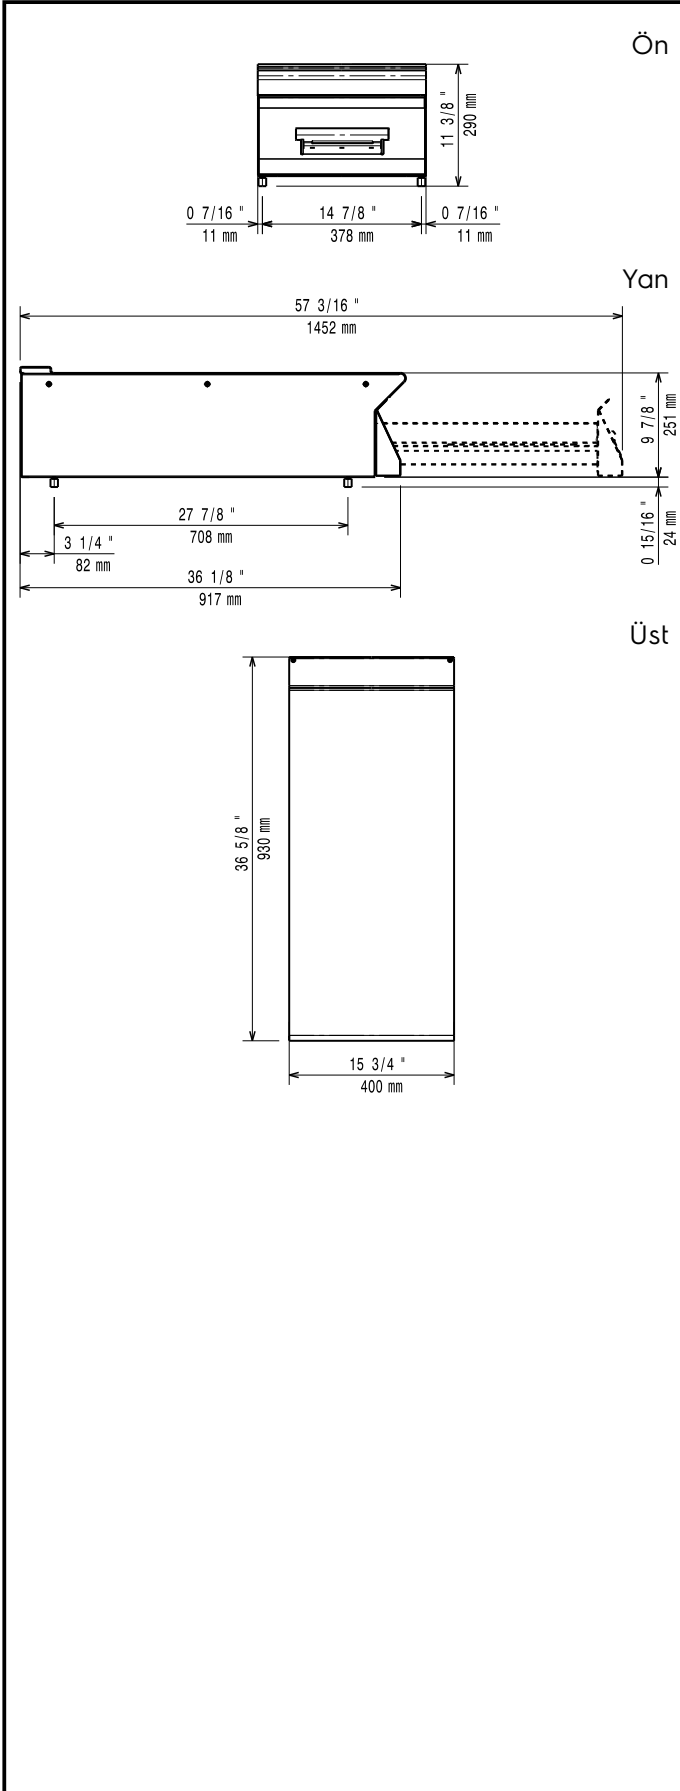

### Ana Özellikler

- Ağır hizmete uygun paslanmaz çelik iç çerçeve.
- Ünite diğer 900XP alt dolaplarının üzerine monte edilir.
- Dik açılı kenarlar ünitelerin birbirleriyle sıkıca birleşmelerini sağlar ve aralarında kir birikmesini engeller.
- Alt dolap, köprü suptu veya konsol sistemi üzerine monte edilebilir.

### Konstruksiyon

- Paslanmaz çelik üst tabla ağır hizmete uygundur, her türlü yüke dayanıklıdır.
- Ünite 930 mm derinliktedir ve geniş bir çalışma yüzeyine sahiptir.

Onay: \_\_\_\_\_

**Temel bilgiler:**

<b>Dış boyutlar, Genişlik:</b>	
391546 (E9SSBGAOMCE)	400 mm
<b>Dış boyutlar, Derinlik:</b>	930 mm
<b>Dış boyutlar, Yükseklik:</b>	250 mm
<b>Net ağırlık:</b>	27 kg